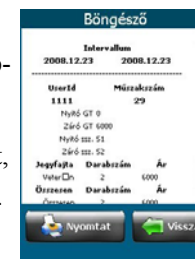

Listák, kimutatások

A jegykiadó gép képes önállóan nyomtatásban és képernyőn is képes megjeleníteni az értékesítési adatokat, ezzel támogatva a leszámolási és pénzleadási eljárást.